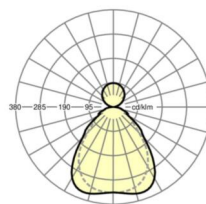

параметры

номер заказа	46202016175
код EAN	4020863378234
номер таможенного тарифа	94051190
Знак прохождения контроля	IP 20, класс защиты I, γ 65° < 3000 cd/m², F, Indoor, CE
Степень ударопрочности IK	IK02
Температура окружения	ta 25°C
Особые свойства	Готовность к IoT «Ready for IoT»
Гарантийный срок	5 лет
Государственные программы поддержки	BEG - государственные субсидии для энергосберегающих зданий (действительна только для Германии)

электротехника

Балласт	Электронный драйвер DALI2 (1 штука)
Мощность системы	36W
сетевое напряжение	230V/50Hz
автоматический предохранитель (пусковой ток)	12 штук/B10, 20 штук/B16, 21 штук/C10, 33 штук/C16
класс энергосбережения/Источник света	B

Оптика

Оснастка	LED, цветопередача/оттенок света CRI ≥ 80 / 4000K
Допуск для координаты цветности (MacAdam)	3SDCM
Номинальный световой поток	4938lm
Срок службы LED	50000h L90/B10 (Tq 25°C)
светоотдача светильников	138lm/W
UGR поп./вдоль	16.5 / 16.1

DEEP-LINK

<https://www.regiolum.de/ru/article/46202016175>