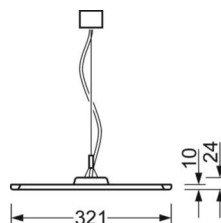

DEEP-LINK

<https://www.regiolum.de/ru/article/46202016175>

Ссылка	LED 4900lm 840
ηLB	100 %
Φ ↓/↑	74 % / 26 %
UGR поп./вдоль дисплей	16.5 / 16.1 65° < 3000cd/m ²

Механика

цвет корпуса	серебристый/ белый алюминий RAL 9006
размеры (LxWxH/DxH)	1250mm x 321mm x 24mm
вес (нетто)	4.9kg
Вид монтажа	установка отдельных светильников на подвесе, маятниково-подвесные световые полосы

размеры

L	1250 mm	Длина
B	321 mm	Ширина
H	24 mm	Высота
A1	700 mm	Расстояние между точками крепежа при одиночной установке
P min	150 mm	Минимальная длина подвеса
P max	1900 mm	Максимальная длина подвеса