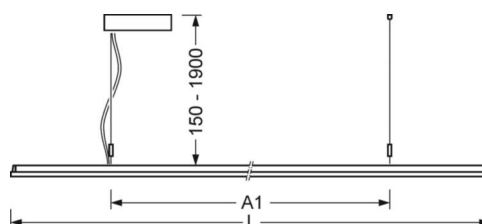

DEEP-LINK

<https://www.regiolum.de/ru/article/46202016175>

Ссылка	LED 4900lm 840
ηLB	100 %
Φ ↓/↑	74 % / 26 %
UGR поп./вдоль дисплей	16.5 / 16.1 65° < 3000cd/m ²

Механика

цвет корпуса	серебристый/ белый алюминий RAL 9006
размеры (LxWxH/DxH)	1250mm x 321mm x 24mm
вес (нетто)	4.9kg
Вид монтажа	установка отдельных светильников на подвесе, маятниково-подвесные световые полосы

размеры

L	1250 mm	Длина
B	321 mm	Ширина
H	24 mm	Высота
A1	700 mm	Расстояние между точками крепежа при одиночной установке
P min	150 mm	Минимальная длина подвеса
P max	1900 mm	Максимальная длина подвеса